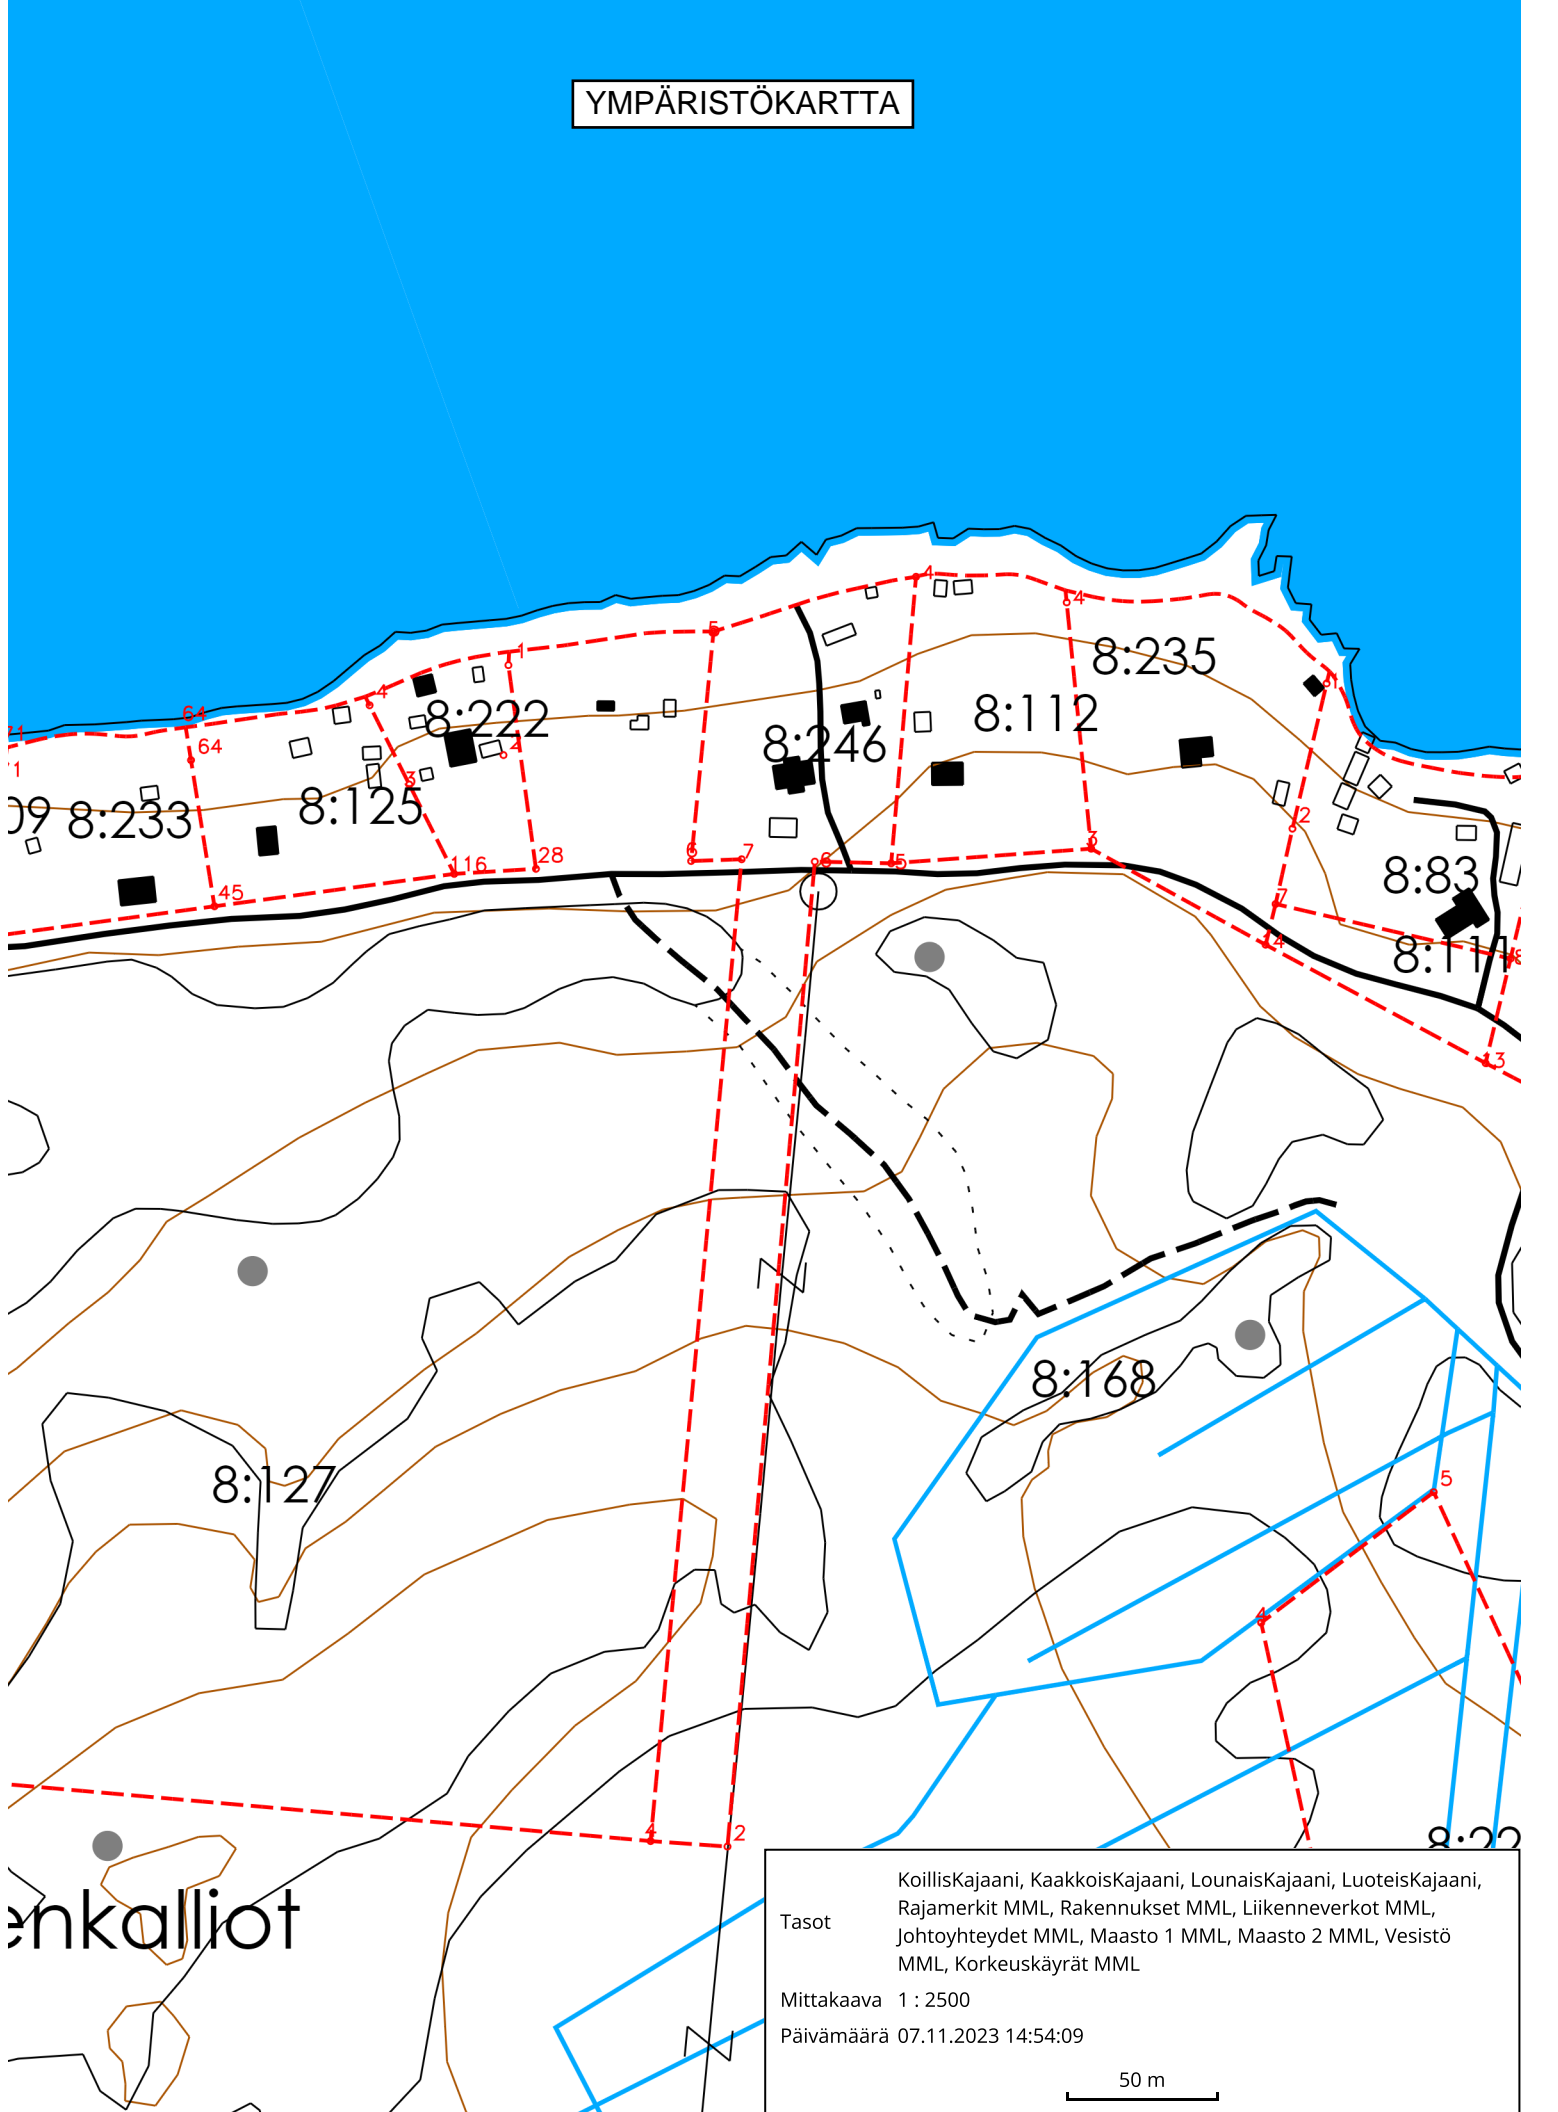

YMPÄRISTÖKARTTA

enkalliot

KoillisKajaani, KaakkoisKajaani, LounaisKajaani, LuoteisKajaani,
Rajamerkit MML, Rakennukset MML, Liikenneverkot MML,
Johtoyhteydet MML, Maasto 1 MML, Maasto 2 MML, Vesistö
MML, Korkeuskäyrät MML

Tasot

Mittakaava 1 : 2500

Päivämäärä 07.11.2023 14:54:09

50 m